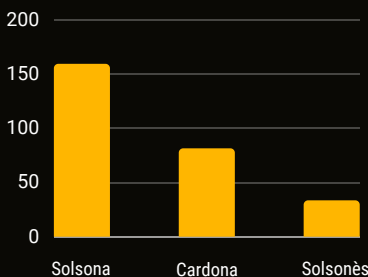

**SEGUIDORS  
AL FACEBOOK**

**QUI VA VENIR?**

Persones  
ocupades  
25%

Persones  
desocupades  
75%

**SITUACIÓ LABORAL**

**LLOC DE RESIDÈNCIA**

**RESULTATS**

**53%**

**MÉS DE LA MEITAT DE LES PERSONES DESOCUPADES QUE HAN VINGUT  
AL SERVEI HAN TROBAT FEINA**

**15%**

**UN 15% DE LES PERSONES OCUPADES QUE HAN VINGUT  
AL SERVEI HAN TROBAT UNA FEINA MILLOR**

@serveiconnectem