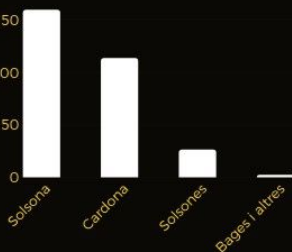

HORES DE FORMACIÓ

SEGUIDORS

QUI VA VENIR?

ocupades
21%

desocupades
79%

SITUACIÓ LABORAL

200

LLOC DE RESIDÈNCIA

RESULTATS

47%

GAIREBÉ LA MEITAT DE LES PERSONES DESOCUPADES QUE VAN VENIR AL SERVEI VAN TROBAR FEINA

32%

UN TERÇ DE LES PERSONES OCUPADES QUE VAN VENIR AL SERVEI VAN TROBAR UNA FEINA MILLOR

@serveiconnectem