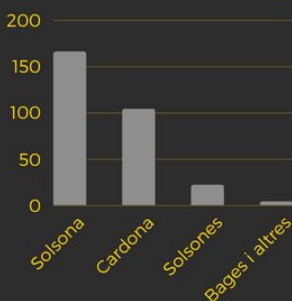

PERSONES
ORIENTADES

HORES DE
FORMACIÓ

QUI VA VENIR?

ocupades
20%

desocupades
80%

SITUACIÓ LABORAL

LLOC DE RESIDÈNCIA

RESULTATS